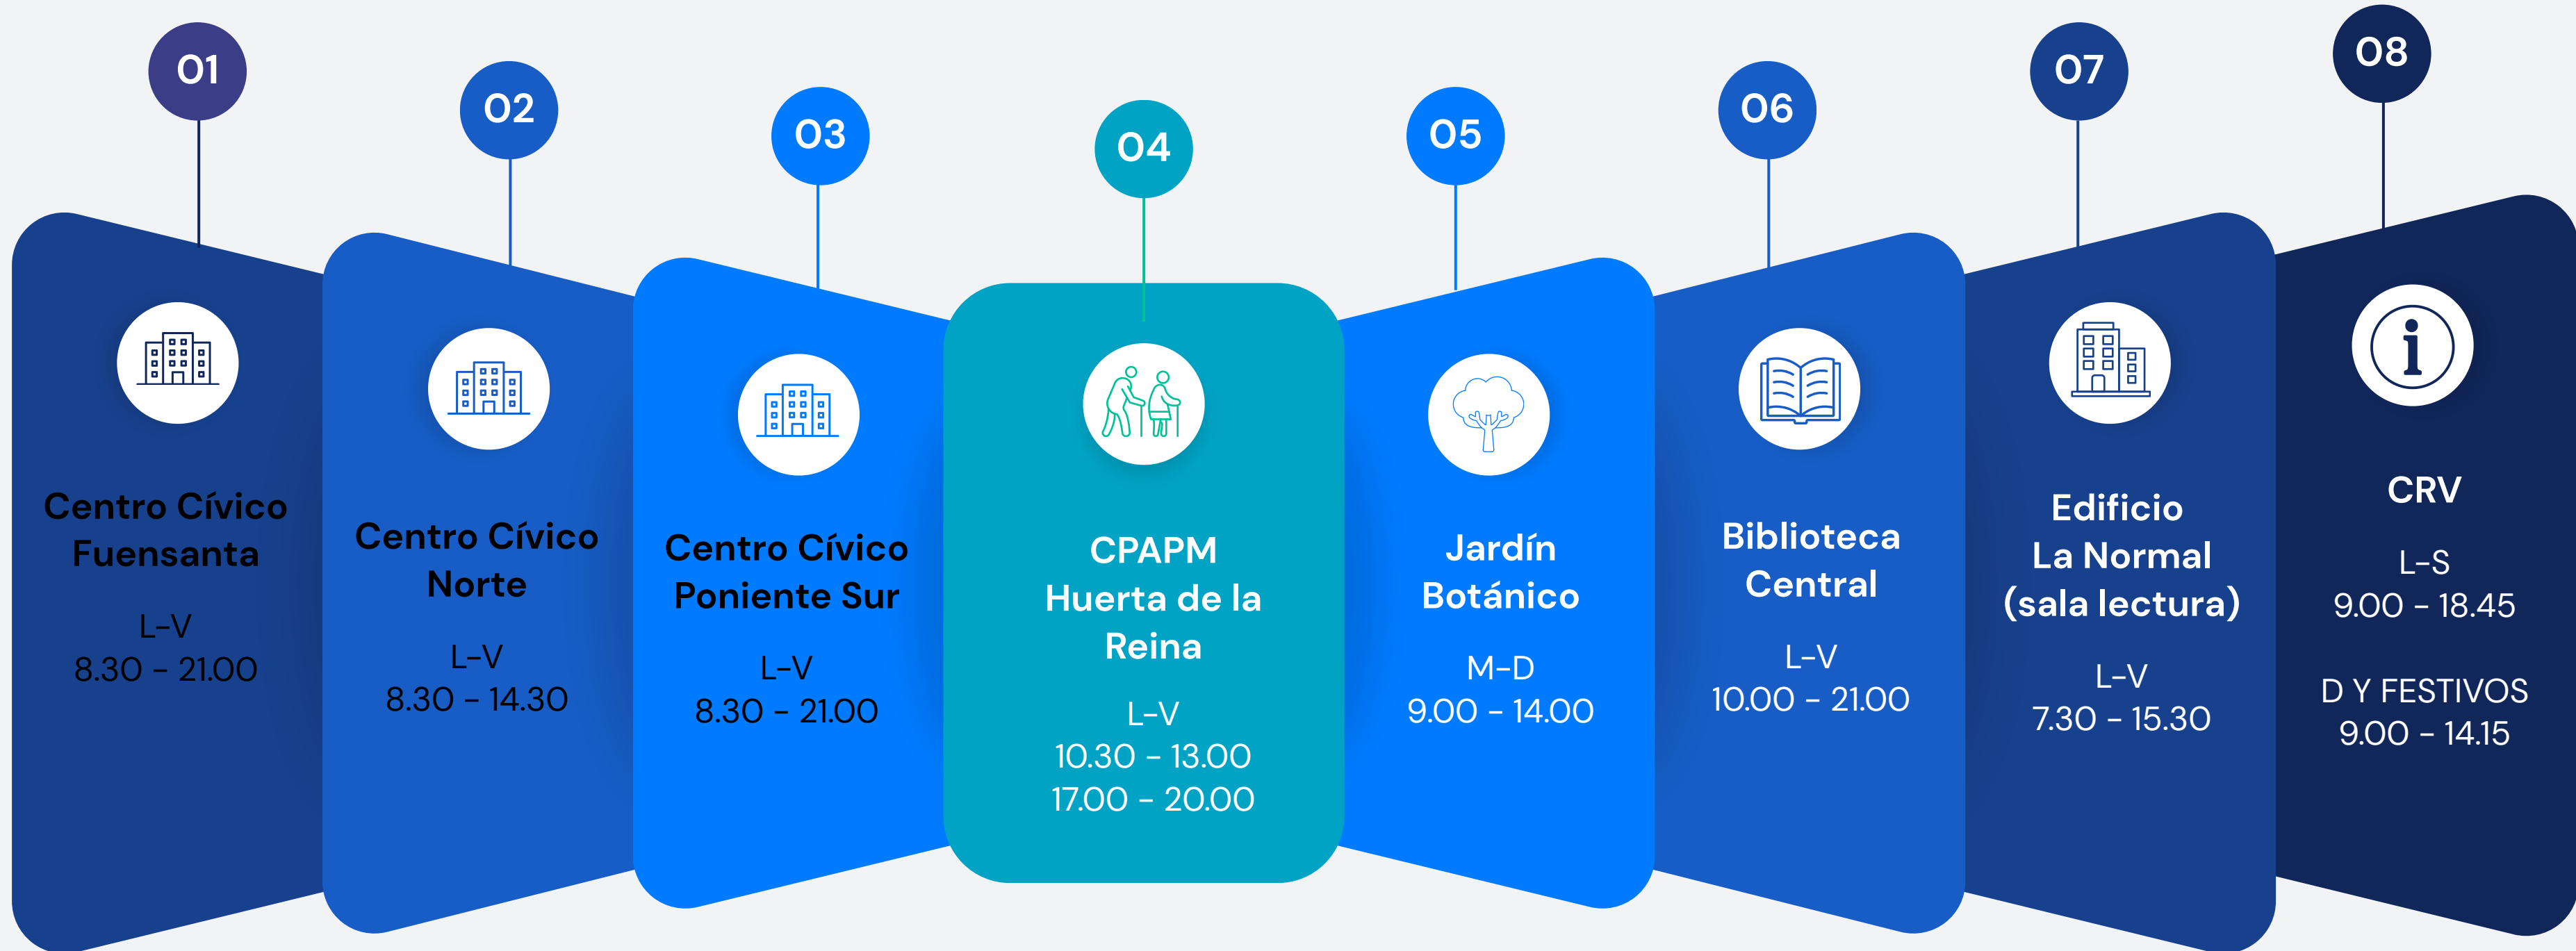

REFUGIOS CLIMÁTICOS

VERANO 2026

PROTOCOLO ANDALUZ DE COORDINACIÓN FRENTE A LOS EFECTOS DE LAS TEMPERATURAS EXCESIVAS SOBRE LA SALUD

Consejería de Sanidad de la Junta de Andalucía

REFUGIOS CLIMÁTICOS

ALERTA NARANJA

40 °C o superior

REFUGIOS CLIMÁTICOS

ALERTA ROJA

44 °C o superior/ Persistencia durante varios días

EL BRILLANTE

EL TABLERO

FATIMA

LEVANTE

Córdoba

MIRALBAIDA

CIUDAD JARDÍN

EL ARCÁNGEL

PONIENTE SUR

EL ARENAL

SECTOR SUR

Río Guadaquivir